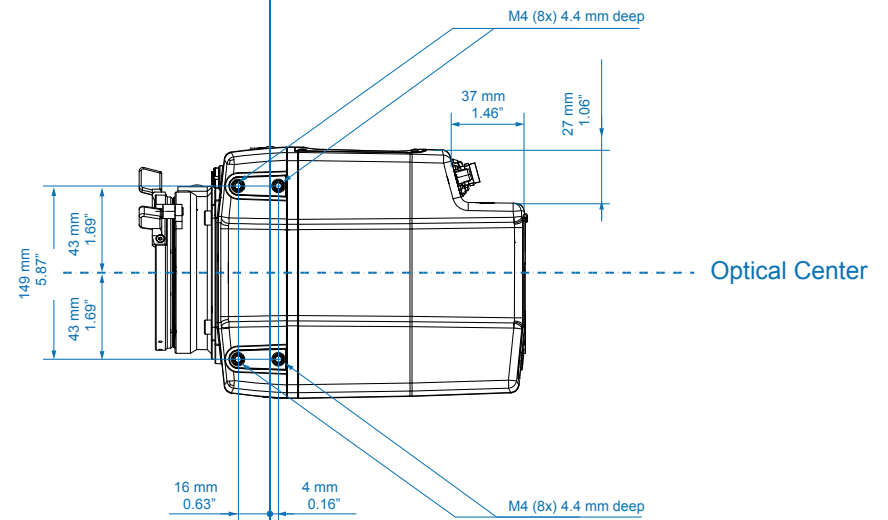

ALEXA Mini

Length

Width

Height

Weight

ALEXA Mini (camera body with titanium PL lens mount)

184.75 mm - 7.27"

124.83 mm - 4.91"

140 mm - 5.5"

~ 2.3 kg/5 lbs

Camera Left

Camera Top

Image Plane

ALEXA Mini

Length

Width

Height

Weight

ALEXA Mini (camera body with titanium PL lens mount)

184.75 mm - 7.27"

124.83 mm - 4.91"

140 mm - 5.5"

~ 2.3 kg/5 lbs