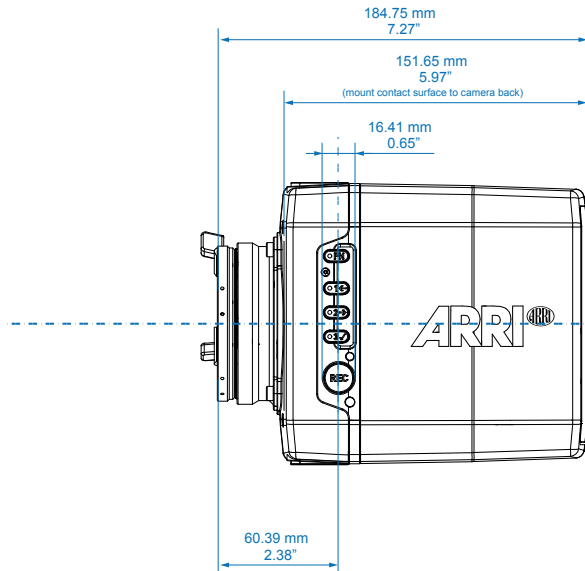

ALEXA Mini

Length

Width

Height

Weight

ALEXA Mini (camera body with titanium PL lens mount)

184.75 mm - 7.27"

124.83 mm - 4.91"

140 mm - 5.5"

~ 2.3 kg/5 lbs

Camera Left

Camera Top

Image Plane

ALEXA Mini

Length

Width

Height

Weight

ALEXA Mini (camera body with titanium PL lens mount)

184.75 mm - 7.27"

124.83 mm - 4.91"

140 mm - 5.5"

~ 2.3 kg/5 lbs